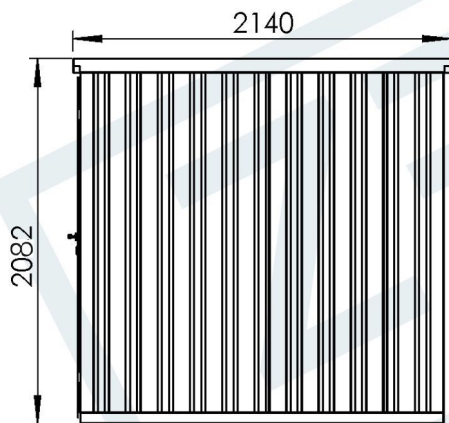

Binnen-hoogte	1948 mm
Hoogte deur	1849 mm
Lengte deur	1250 mm

**ZELFBOUW**  
CONTAINER

Warmoeziersweg 20 T. +31 (0)85 068 55 90  
2661EH Bergschenhoek

www.zelfbouwcontainer.nl  
info@zelfbouwcontainer.nl

Titel:  
Demontabele container  
Type:  
5 meter enkele deur aan lange zijde  
Datum:  
01-01-2019

Copyright van deze technische tekening behoort toe aan Voorro en partners. Deze tekening mag niet gereproduceerd worden zonder schriftelijke toestemming van Voorro en/of partners