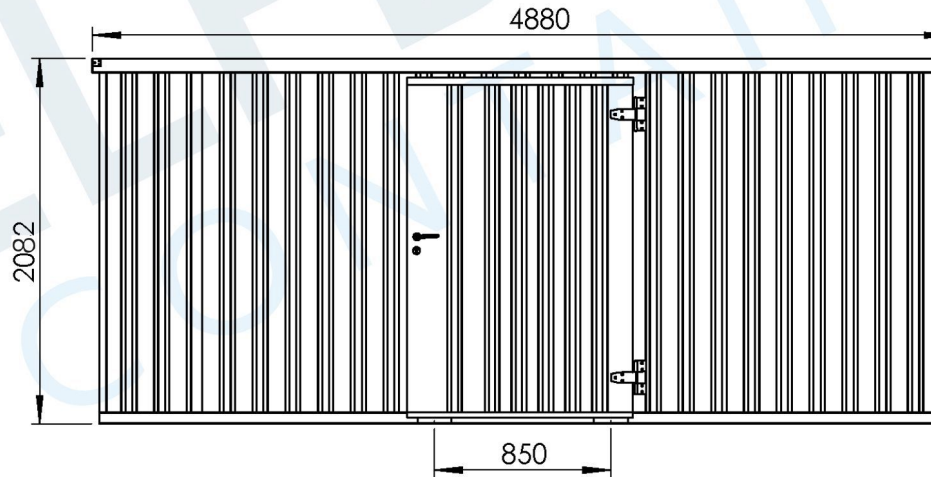

Binnen-hoogte	1948 mm
Hoogte deur	1849 mm
Lengte deur	1250 mm

**ZELFBOUW**  
CONTAINER

Warmoeziersweg 20 T. +31 (0)85 068 55 90  
2661EH Bergschenhoek

www.zelfbouwcontainer.nl  
info@zelfbouwcontainer.nl

Titel:  
Demontabele container  
Type:  
5 meter enkele deur aan lange zijde  
Datum:  
01-01-2019

Copyright van deze technische tekening behoort toe aan Voorro en partners. Deze tekening mag niet gereproduceerd worden zonder schriftelijke toestemming van Voorro en/of partners