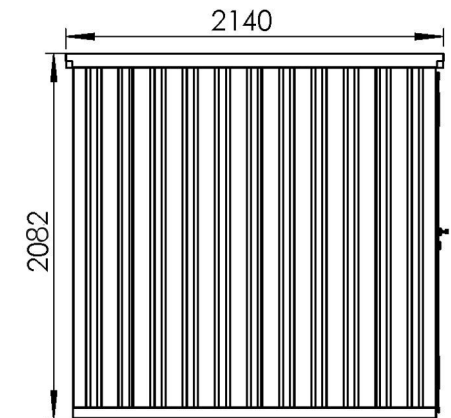

Binnen-hoogte	1948 mm
Hoogte deur	1849 mm
Lengte deur	1250 mm

**ZELFBOUW**  
CONTAINER

Warmoeziersweg 20 T. +31 (0)85 068 55 90  
2661EH Bergschenhoek

www.zelfbouwcontainer.nl  
info@zelfbouwcontainer.nl

Titel:  
Demontabele container  
Type:  
5 meter enkele deur aan lange zijde  
Datum:  
01-01-2019

Copyright van deze technische tekening behoort toe aan Voorro en partners. Deze tekening mag niet gereproduceerd worden zonder schriftelijke toestemming van Voorro en/of partners