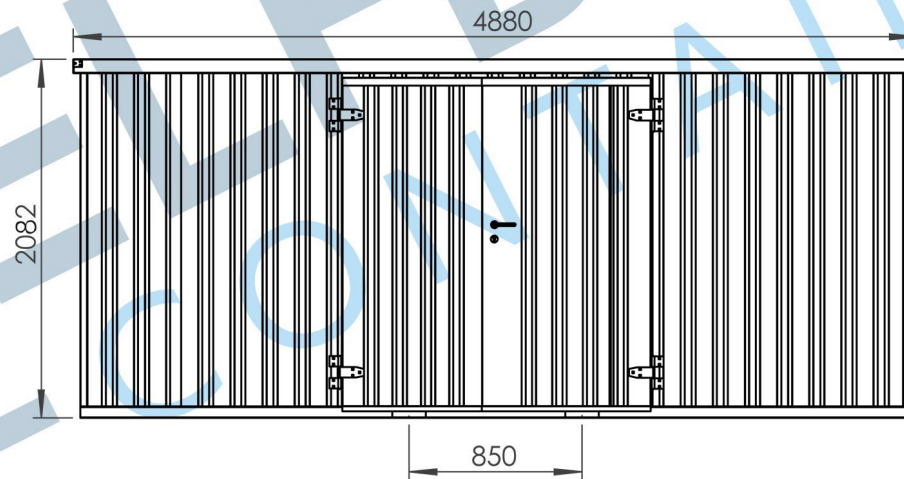

Binnen hoogte	1948 mm
Hoogte deur	1849 mm
Lengte deur	1750 mm
Lengte grote deur	937 mm
Lengte kleine deur	813 mm

ZELFBOUW
CONTAINER

Warmoeziersweg 20 T. +31 (0)85 068 55 90
2661 EH Bergschenhoek

www.zelfbouwcontainer.nl
info@zelfbouwcontainer.nl

Legenda:

Titel:
Demontabele container

Type:
5 meter dubbele deur an lange zijde

Datum:
01-01-2019

Copyright van deze technische tekening behoort toe aan Voorro en partners. Deze tekening mag niet gereproduceerd worden zonder schriftelijke toestemming van Voorro en/of partners