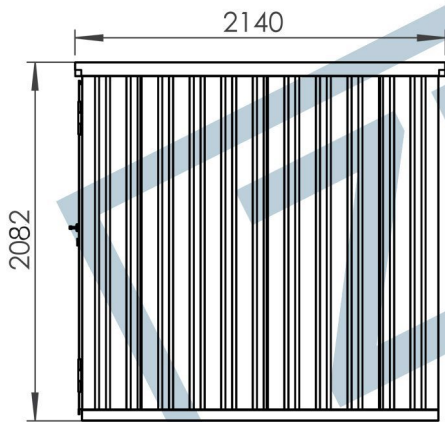

Binnen hoogte	1948 mm
Hoogte deur	1849 mm
Lengte deur	1750 mm
Lengte grote deur	937 mm
Lengte kleine deur	813 mm

ZELFBOUW
CONTAINER

Warmoeziersweg 20 T. +31 (0)85 068 55 90
2661 EH Bergschenhoek

www.zelfbouwcontainer.nl
info@zelfbouwcontainer.nl

Legenda:

Titel:
Demontabele container

Type:
5 meter dubbele deur an lange zijde

Datum:
01-01-2019

Copyright van deze technische tekening behoort toe aan Voorro en partners. Deze tekening mag niet gereproduceerd worden zonder schriftelijke toestemming van Voorro en/of partners