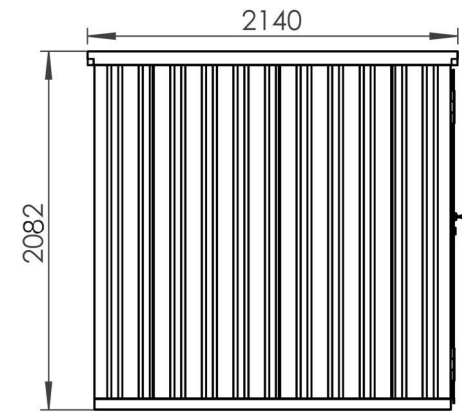

Binnen hoogte	1948 mm
Hoogte deur	1849 mm
Lengte deur	1750 mm
Lengte grote deur	937 mm
Lengte kleine deur	813 mm

ZELFBOUW
CONTAINER

Warmoeziersweg 20 T. +31 (0)85 068 55 90
2661 EH Bergschenhoek

www.zelfbouwcontainer.nl
info@zelfbouwcontainer.nl

Legenda:

Titel:
Demontabele container

Type:
5 meter dubbele deur an lange zijde

Datum:
01-01-2019

Copyright van deze technische tekening behoort toe aan Voorro en partners. Deze tekening mag niet gereproduceerd worden zonder schriftelijke toestemming van Voorro en/of partners