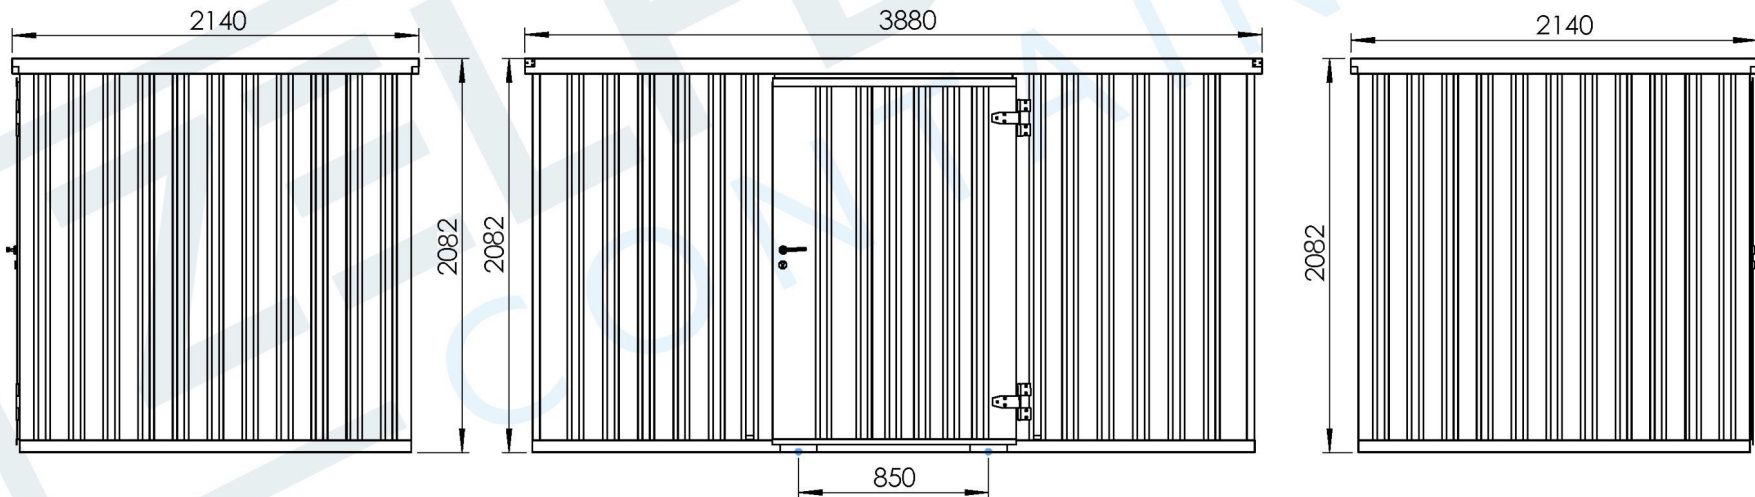

Binnen-hoogte	1948 mm
Hoogte deur	1849 mm
Lengte deur	1250 mm

ZELFBOUW
CONTAINER

Warmoeziersweg 20 T. +31 (0)85 068 55 90
2661EH Bergschenhoek

www.zelfbouwcontainer.nl
info@zelfbouwcontainer.nl

Titel:
Demontabele container
Type:
4 meter enkele deur aan lange zijde
Datum:
01-01-2019