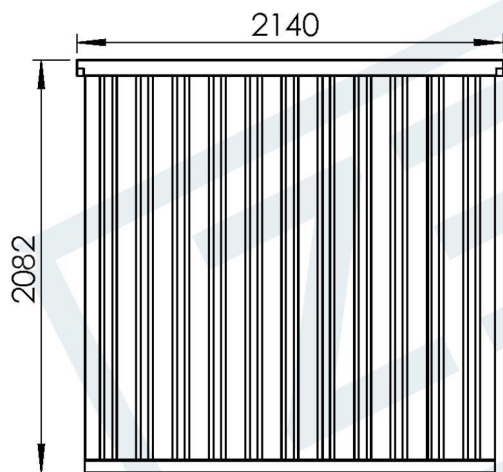

Binnen-hoogte	1948 mm
Hoogte deur	1849 mm
Lengte deur	1250 mm

ZELFBOUW
CONTAINER

Warmoeziersweg 20 T. +31 (0)85 068 55 90
2661EH Bergschenhoek

www.zelfbouwcontainer.nl
info@zelfbouwcontainer.nl

Titel:
Demontabele container
Type:
4 meter enkele deur aan korte zijde
Datum:
01-01-2019