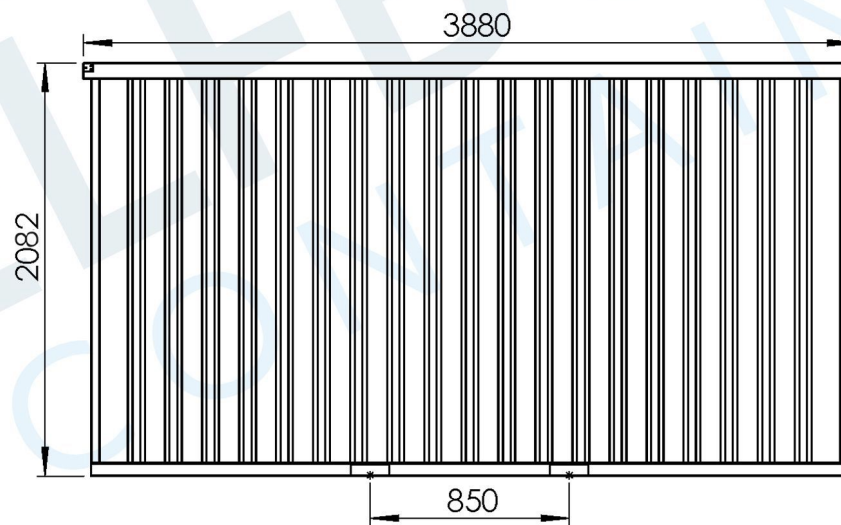

Binnen-hoogte	1948 mm
Hoogte deur	1849 mm
Lengte deur	1250 mm

ZELFBOUW
CONTAINER

Warmoeziersweg 20 T. +31 (0)85 068 55 90
2661EH Bergschenhoek

www.zelfbouwcontainer.nl
info@zelfbouwcontainer.nl

Titel:
Demontabele container
Type:
4 meter enkele deur aan korte zijde
Datum:
01-01-2019