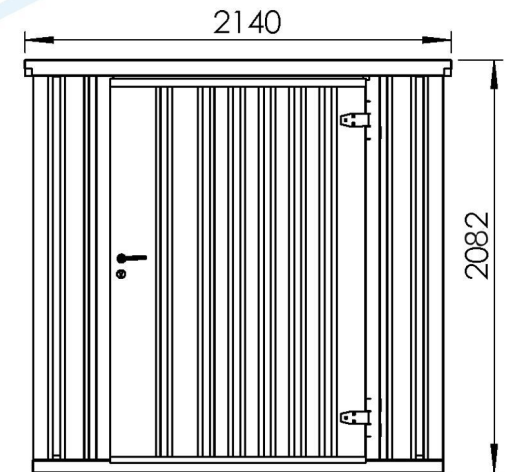

Binnen-hoogte	1948 mm
Hoogte deur	1849 mm
Lengte deur	1250 mm

ZELFBOUW
CONTAINER

Warmoeziersweg 20 T. +31 (0)85 068 55 90
2661EH Bergschenhoek

www.zelfbouwcontainer.nl
info@zelfbouwcontainer.nl

Titel:
Demontabele container
Type:
4 meter enkele deur aan korte zijde
Datum:
01-01-2019