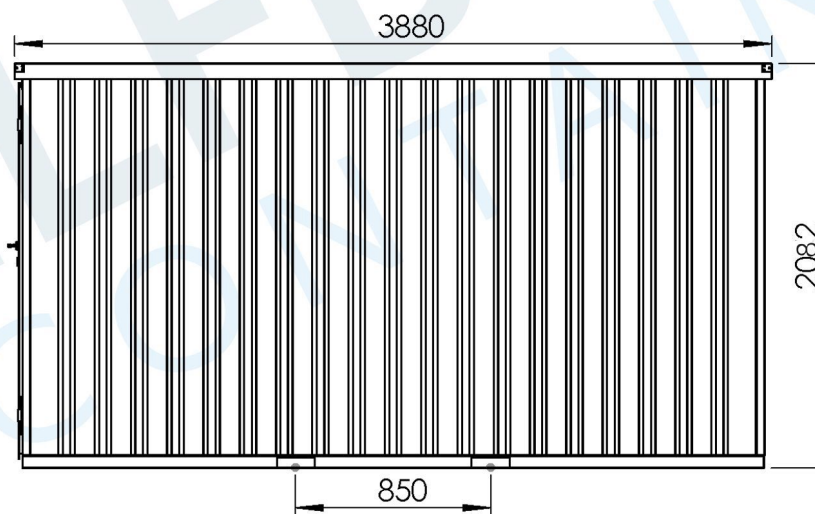

Binnen-hoogte	1948 mm
Hoogte deur	1849 mm
Lengte deur	1750 mm
Lengte grote deur	937 mm
Lengte kleine deur	813 mm

ZELFBOUW
CONTAINER

Warmoeziersweg 20 T. +31 (0)85 068 55 90
2661EH Bergschenhoek

www.zelfbouwcontainer.nl
info@zelfbouwcontainer.nl

Titel:
Demontabele container
Type:
4 meter dubbele deur aan korte zijde
Datum:
01-01-2019

Copyright van deze technische tekening behoort toe aan Voorro en partners. Deze tekening mag niet gereproduceerd worden zonder schriftelijke toestemming van Voorro en/of partners