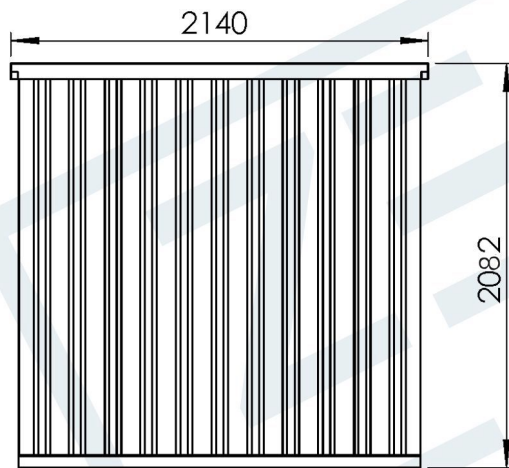

Binnen-hoogte	1948 mm
Hoogte deur	1849 mm
Lengte deur	1750 mm
Lengte grote deur	937 mm
Lengte kleine deur	813 mm

ZELFBOUW
CONTAINER

Warmoeziersweg 20 T. +31 (0)85 068 55 90
2661EH Bergschenhoek

www.zelfbouwcontainer.nl
info@zelfbouwcontainer.nl

Titel:
Demontabele container
Type:
4 meter dubbele deur aan korte zijde
Datum:
01-01-2019

Copyright van deze technische tekening behoort toe aan Voorro en partners. Deze tekening mag niet gereproduceerd worden zonder schriftelijke toestemming van Voorro en/of partners