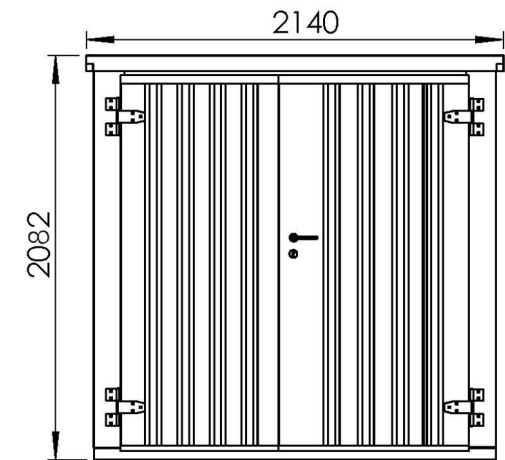

Binnen-hoogte	1948 mm
Hoogte deur	1849 mm
Lengte deur	1750 mm
Lengte grote deur	937 mm
Lengte kleine deur	813 mm

ZELFBOUW
CONTAINER

Warmoeziersweg 20 T. +31 (0)85 068 55 90
2661EH Bergschenhoek

www.zelfbouwcontainer.nl
info@zelfbouwcontainer.nl

Titel:
Demontabele container
Type:
4 meter dubbele deur aan korte zijde
Datum:
01-01-2019

Copyright van deze technische tekening behoort toe aan Voorro en partners. Deze tekening mag niet gereproduceerd worden zonder schriftelijke toestemming van Voorro en/of partners