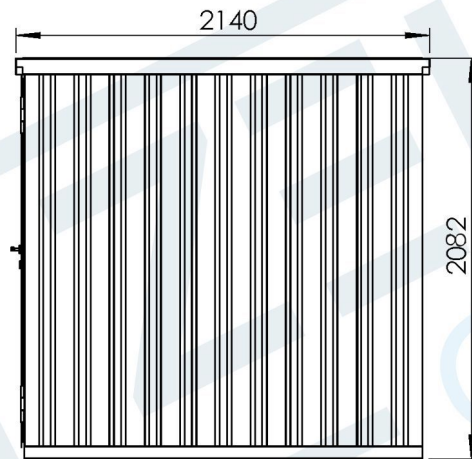

Binnen-hoogte	1948 mm
Hoogte deur	1849 mm
Lengte deur	1250 mm

**ZELFBOUW**  
CONTAINER

Warmoeziersweg 20 T. +31 (0)85 068 55 90  
2661EH Bergschenhoek

www.zelfbouwcontainer.nl  
info@zelfbouwcontainer.nl

Titel:  
Demontabele container  
Type:  
3 meter enkele deur aan lange zijde  
Datum:  
01-01-2019

Copyright van deze technische tekening behoort toe aan Voorro en partners. Deze tekening mag niet gereproduceerd worden zonder schriftelijke toestemming van Voorro en/of partners