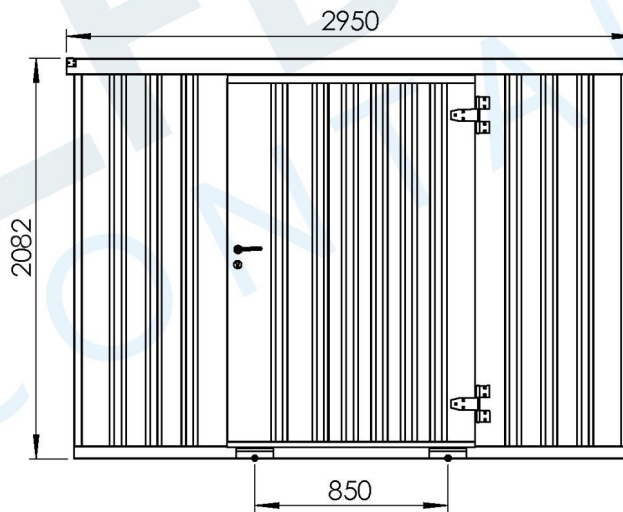

Binnen-hoogte	1948 mm
Hoogte deur	1849 mm
Lengte deur	1250 mm

**ZELFBOUW**  
CONTAINER

Warmoeziersweg 20 T. +31 (0)85 068 55 90  
2661EH Bergschenhoek

www.zelfbouwcontainer.nl  
info@zelfbouwcontainer.nl

Titel:  
Demontabele container  
Type:  
3 meter enkele deur aan lange zijde  
Datum:  
01-01-2019

Copyright van deze technische tekening behoort toe aan Voorro en partners. Deze tekening mag niet gereproduceerd worden zonder schriftelijke toestemming van Voorro en/of partners