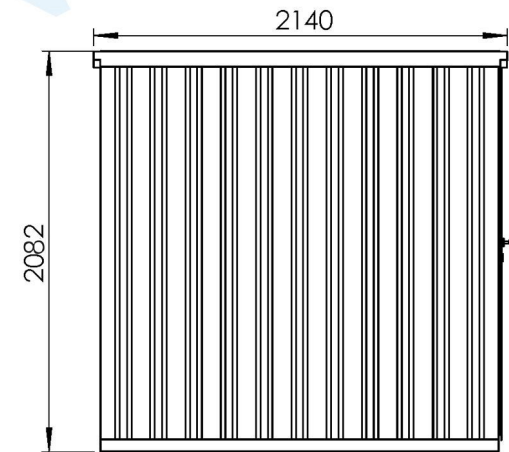

Binnen-hoogte	1948 mm
Hoogte deur	1849 mm
Lengte deur	1250 mm

**ZELFBOUW**  
CONTAINER

Warmoeziersweg 20 T. +31 (0)85 068 55 90  
2661EH Bergschenhoek

www.zelfbouwcontainer.nl  
info@zelfbouwcontainer.nl

Titel:  
Demontabele container  
Type:  
3 meter enkele deur aan lange zijde  
Datum:  
01-01-2019

Copyright van deze technische tekening behoort toe aan Voorro en partners. Deze tekening mag niet gereproduceerd worden zonder schriftelijke toestemming van Voorro en/of partners