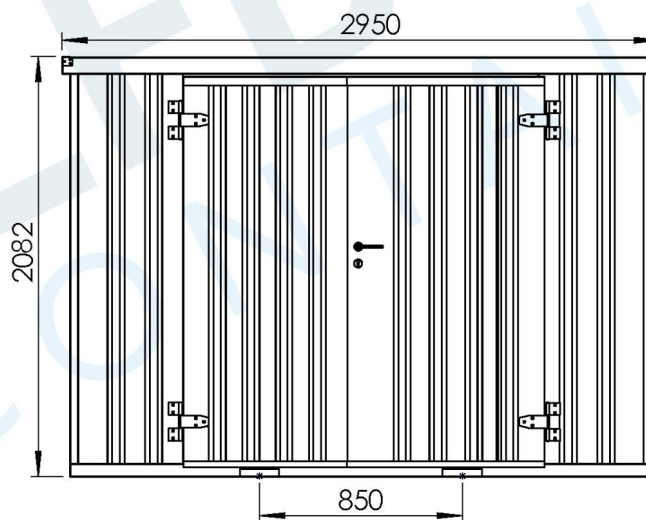

Binnen-hoogte	1948 mm
Hoogte deur	1849 mm
Lengte deur	1750 mm
Lengte grote deur	937 mm
Lengte kleine deur	813 mm

ZELFBOUW
CONTAINER

Warmoeziersweg 20 T. +31 (0)85 068 55 90
2661EH Bergschenhoek

www.zelfbouwcontainer.nl
info@zelfbouwcontainer.nl

Titel:
Demontabele container
Type:
3 meter dubbele deur aan lange zijde
Datum:
01-01-2019

Copyright van deze technische tekening behoort toe aan Voorro en partners. Deze tekening mag niet gereproduceerd worden zonder schriftelijke toestemming van Voorro en/of partners