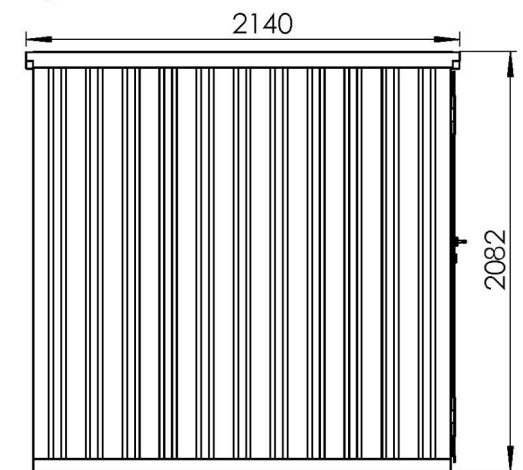

Binnen-hoogte	1948 mm
Hoogte deur	1849 mm
Lengte deur	1750 mm
Lengte grote deur	937 mm
Lengte kleine deur	813 mm

ZELFBOUW
CONTAINER

Warmoeziersweg 20 T. +31 (0)85 068 55 90
2661EH Bergschenhoek

www.zelfbouwcontainer.nl
info@zelfbouwcontainer.nl

Titel:
Demontabele container
Type:
3 meter dubbele deur aan lange zijde
Datum:
01-01-2019

Copyright van deze technische tekening behoort toe aan Voorro en partners. Deze tekening mag niet gereproduceerd worden zonder schriftelijke toestemming van Voorro en/of partners