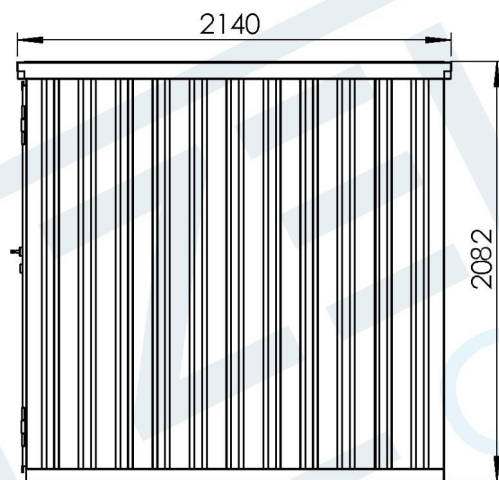

Binnen-hoogte	1948 mm
Hoogte deur	1849 mm
Lengte deur	1750 mm
Lengte grote deur	937 mm
Lengte kleine deur	813 mm

ZELFBOUW
CONTAINER

Warmoeziersweg 20 T. +31 (0)85 068 55 90
2661EH Bergschenhoek

www.zelfbouwcontainer.nl
info@zelfbouwcontainer.nl

Titel:
Demontabele container
Type:
3 meter dubbele deur aan lange zijde
Datum:
01-01-2019

Copyright van deze technische tekening behoort toe aan Voorro en partners. Deze tekening mag niet gereproduceerd worden zonder schriftelijke toestemming van Voorro en/of partners