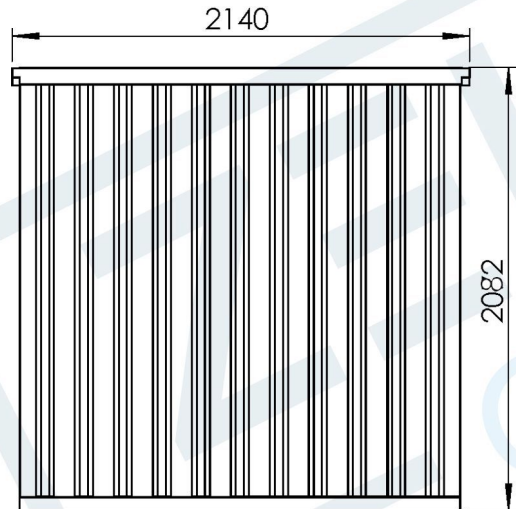

Binnen-hoogte	1948 mm
Hoogte deur	1849 mm
Lengte deur	1750 mm
Lengte grote deur	937 mm
Lengte kleine deur	813 mm

Warmoeziersweg 20 T. +31 (0)85 068 55 90
 2661EH Bergschenhoek
www.zelfbouwcontainer.nl
info@zelfbouwcontainer.nl

Titel:
 Demontabele container
 Type:
 3 meter dubbele deur aan korte zijde
 Datum:
 01-01-2019

Copyright van deze technische tekening behoort toe aan Voorro en partners. Deze tekening mag niet gereproduceerd worden zonder schriftelijke toestemming van Voorro en/of partners