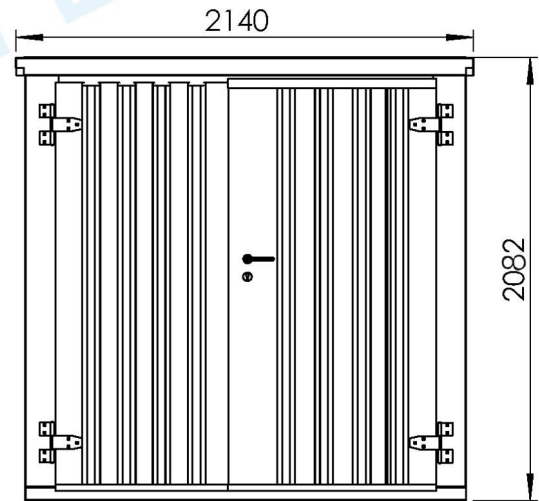

Binnen-hoogte	1948 mm
Hoogte deur	1849 mm
Lengte deur	1750 mm
Lengte grote deur	937 mm
Lengte kleine deur	813 mm

Warmoeziersweg 20 T. +31 (0)85 068 55 90
 2661EH Bergschenhoek
www.zelfbouwcontainer.nl
info@zelfbouwcontainer.nl

Titel:
 Demontabele container
 Type:
 3 meter dubbele deur aan korte zijde
 Datum:
 01-01-2019

Copyright van deze technische tekening behoort toe aan Voorro en partners. Deze tekening mag niet gereproduceerd worden zonder schriftelijke toestemming van Voorro en/of partners