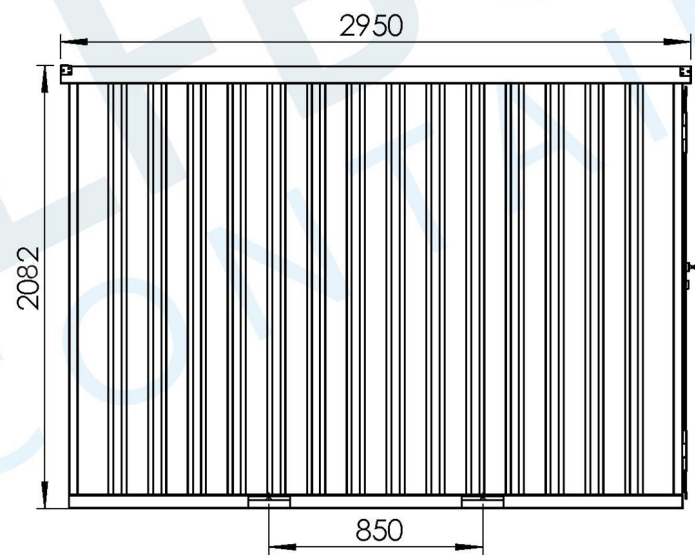

Binnen-hoogte	1948 mm
Hoogte deur	1849 mm
Lengte deur	1750 mm
Lengte grote deur	937 mm
Lengte kleine deur	813 mm

Warmoeziersweg 20 T. +31 (0)85 068 55 90
 2661EH Bergschenhoek
www.zelfbouwcontainer.nl
info@zelfbouwcontainer.nl

Titel:
 Demontabele container
 Type:
 3 meter dubbele deur aan korte zijde
 Datum:
 01-01-2019

Copyright van deze technische tekening behoort toe aan Voorro en partners. Deze tekening mag niet gereproduceerd worden zonder schriftelijke toestemming van Voorro en/of partners