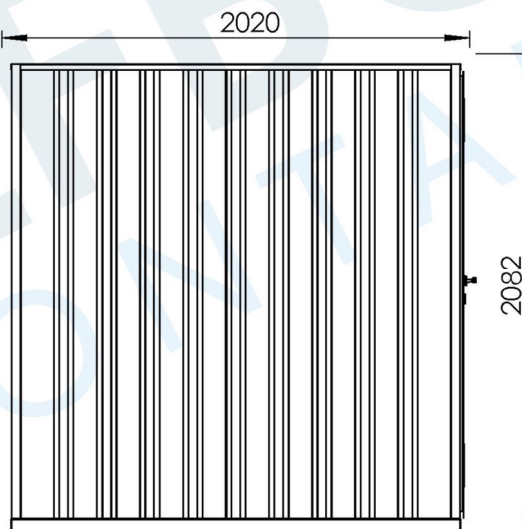

| | |
|---------------|---------|
| Binnen-hoogte | 1948 mm |
| Hoogte deur | 1849 mm |
| Lengte deur | 1250 mm |

ZELFBOUW
CONTAINER

Warmoeziersweg 20 T. +31 (0)85 068 55 90
2661EH Bergschenhoek

www.zelfbouwcontainer.nl
info@zelfbouwcontainer.nl

Titel:
Demontabele container
Type:
2 meter enkele deur aan korte zijde
Datum:
01-01-2019

Copyright van deze technische tekening behoort toe aan Voorro en partners. Deze tekening mag niet gereproduceerd worden zonder schriftelijke toestemming van Voorro en/of partners