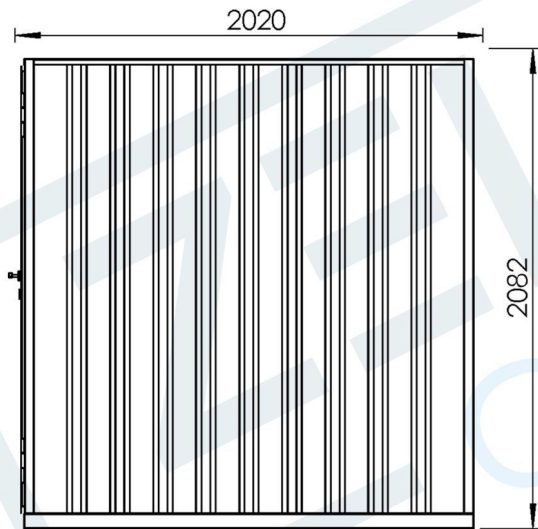

| | |
|---------------|---------|
| Binnen-hoogte | 1948 mm |
| Hoogte deur | 1849 mm |
| Lengte deur | 1250 mm |

ZELFBOUW
CONTAINER

Warmoeziersweg 20 T. +31 (0)85 068 55 90
2661EH Bergschenhoek

www.zelfbouwcontainer.nl
info@zelfbouwcontainer.nl

Titel:
Demontabele container
Type:
2 meter enkele deur aan korte zijde
Datum:
01-01-2019

Copyright van deze technische tekening behoort toe aan Voorro en partners. Deze tekening mag niet gereproduceerd worden zonder schriftelijke toestemming van Voorro en/of partners