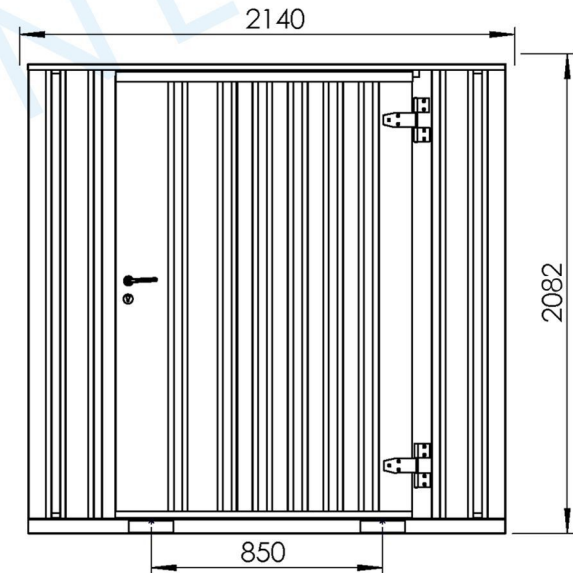

| | |
|---------------|---------|
| Binnen-hoogte | 1948 mm |
| Hoogte deur | 1849 mm |
| Lengte deur | 1250 mm |

ZELFBOUW
CONTAINER

Warmoeziersweg 20 T. +31 (0)85 068 55 90
2661EH Bergschenhoek

www.zelfbouwcontainer.nl
info@zelfbouwcontainer.nl

Titel:
Demontabele container
Type:
2 meter enkele deur aan korte zijde
Datum:
01-01-2019

Copyright van deze technische tekening behoort toe aan Voorro en partners. Deze tekening mag niet gereproduceerd worden zonder schriftelijke toestemming van Voorro en/of partners