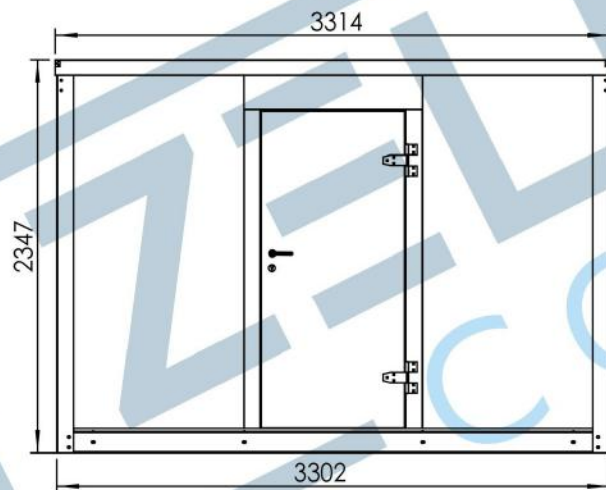

Binnenhoogte	2100 mm
Hoogte deur	1880 mm
Lengte deur	842 mm

ZELFBOUW
CONTAINER

Warmoeziersweg 20 T. +31 (0)85 068 55 90
2661 EH Bergschenhoek

www.zelfbouwcontainer.nl
info@zelfbouwcontainer.nl

Legenda:

Titel:
Demontabele kantoorunit
Type:
3 meter enkele deur lange zijde
Datum:
01-01-2019