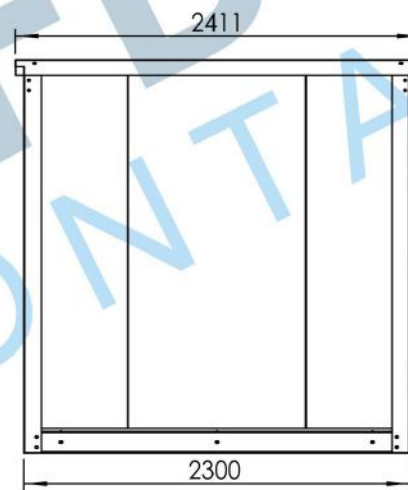

Binnenhoogte	2100 mm
Hoogte deur	1880 mm
Lengte deur	842 mm

ZELFBOUW
CONTAINER

Warmoeziersweg 20 T. +31 (0)85 068 55 90
2661 EH Bergschenhoek

www.zelfbouwcontainer.nl
info@zelfbouwcontainer.nl

Legenda:

Titel:
Demontabele kantoorunit
Type:
3 meter enkele deur lange zijde
Datum:
01-01-2019